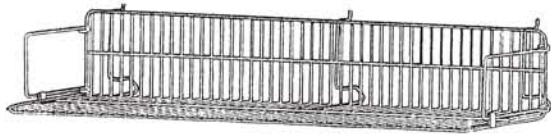

3 - STYLE BALL CAP DISPLAYER (chrome, white, or black)

B2TBCD

B2ALH

B2GD

B9SAX

B2HCS

B2BCD

B2TBCD